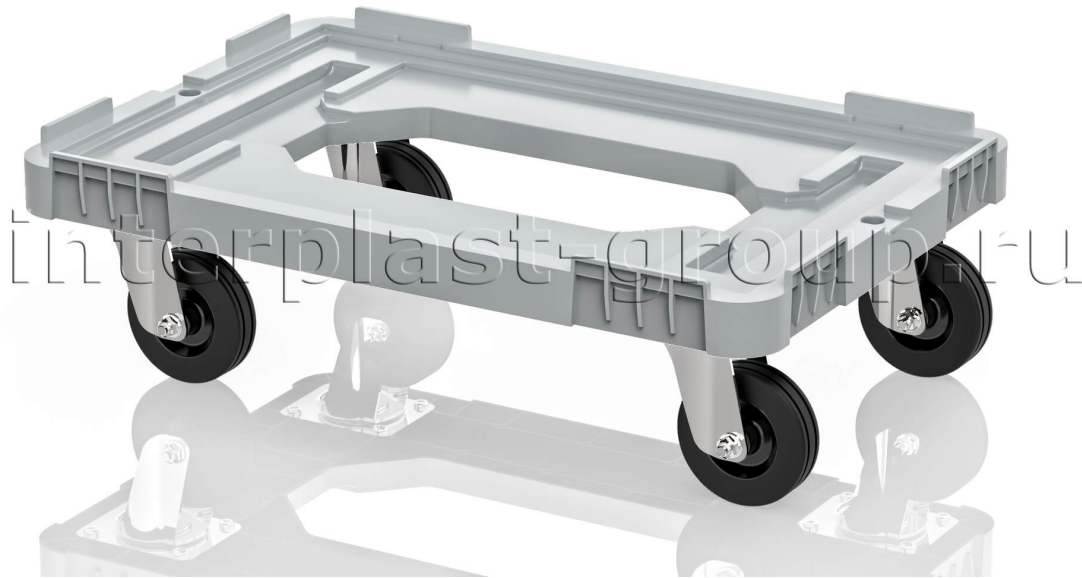

## ТЕЛЕЖКА ПЛАСТИКОВАЯ С ОТВЕРСТИЕМ БЕЗ ТОРМОЗОВ СЕРАЯ

42.640.91.РЕ.О.С6.3

Конструкция тележки разработана с особым акцентом на прочность и надежность. Она сплошная и имеет усиленное место для захвата, позволяющее удобно манипулировать тележкой крючком. Большое количество ребер жесткости обеспечивает ей допустимую статическую и динамическую нагрузку до впечатляющих 300 кг.

Но это еще не все! Для тех, кому нужно перевозить еще больший объем грузов, наша тележка может быть оснащена двумя металлическими трубами по длинным сторонам, что увеличит грузоподъемность на целых 100 кг! Ведь мы заботимся о вашем комфорте и экономии времени.

Удобство и маневренность – вот что делает нашу тележку по-настоящему уникальной. Четыре поворачивающихся на 360 градусов колеса с диаметром 100 мм позволят вам свободно перемещаться даже в самых ограниченных пространствах. А базовая комплектация тележки с двумя колесами с тормозом и двумя без тормоза обеспечит максимальный контроль над движением.